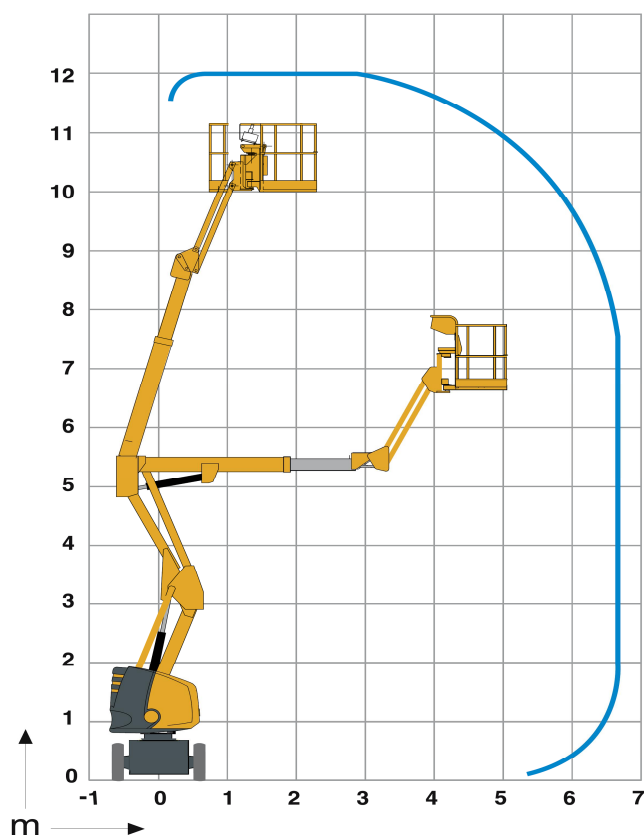

Nacelle articulée électrique 12M HAULOTTE HA12IP NAE01/02

- ÉCompacité optimale: largeur 1.35 m
- ÉHauteur repliée de 2 m permettant le passage à travers les portes standard
- ÉPendulaire à mouvement vertical positif et négatif 140° (+70°/-70°)
- ÉRayon de braquage étroit de 2,85 m
- ÉDéport jusqu'à 6,6 m
- ÉCommandes entièrement proportionnelles
- ÉGrande autonomie de travail