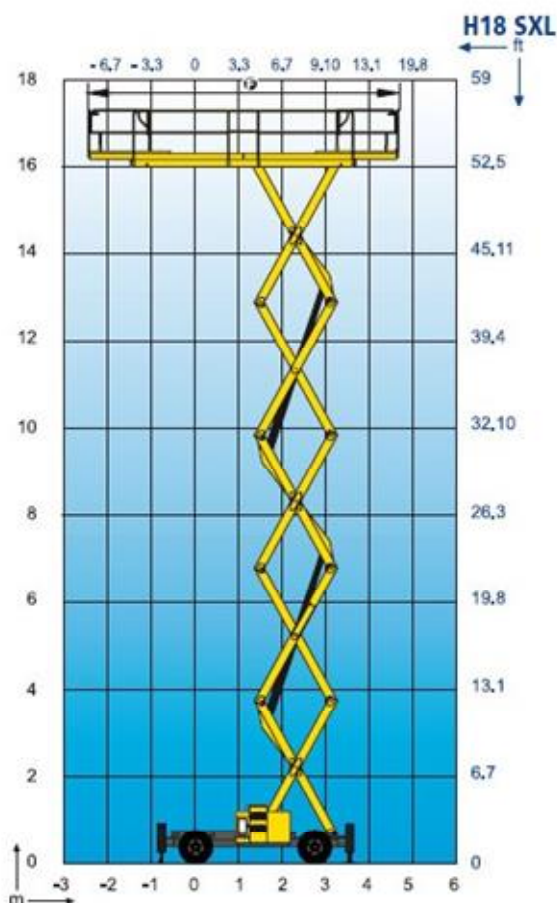

Loca-hydro

Rd 820 route de Brive
46 000 Cahors

LOCATION
MATERIEL
BTP

www.locahydro.com

TEL 05.65.22.34.77
FAX 05.65.22.34.93
loc.locahydro@wanadoo.fr

Nacelle ciseau thermique HAULOTTE H18SX NCTT01

A - 4.18 m
B - 2.25 m
C - 2.57 m
D - 2.75 m
E - 27 cm
F x G - 3,91 x 1,81 m

Mise a niveaux automatique
Double extension de 1 M chacune
4 roues motrices
Capacité maximum 500 kg
Pente admissible 40 %
Vitesse translation 1.6-6km/h
Rayon de braquage extérieur 4.96 M
Temps de montée 60 s
Poids 7 300 kg