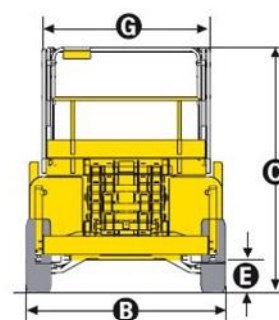

Loca-hydro

Rd 820 route de Brive
46 000 Cahors

LOCATION
MATERIEL
BTP

www.locahydro.com

TEL 05.65.22.34.77
FAX 05.65.22.34.93
loc.locahydro@wanadoo.fr

Nacelle ciseau thermique HAULOTTE H18SX NCTT01

A - 4.18 m
B - 2.25 m
C - 2.57 m
D - 2.75 m
E - 27 cm
F x G - 3,91 x 1,81 m

Mise a niveaux automatique
Double extension de 1 M chacune
4 roues motrices
Capacité maximum 500 kg
Pente admissible 40 %
Vitesse translation 1.6-6km/h
Rayon de braquage extérieur 4.96 M
Temps de montée 60 s
Poids 7 300 kg