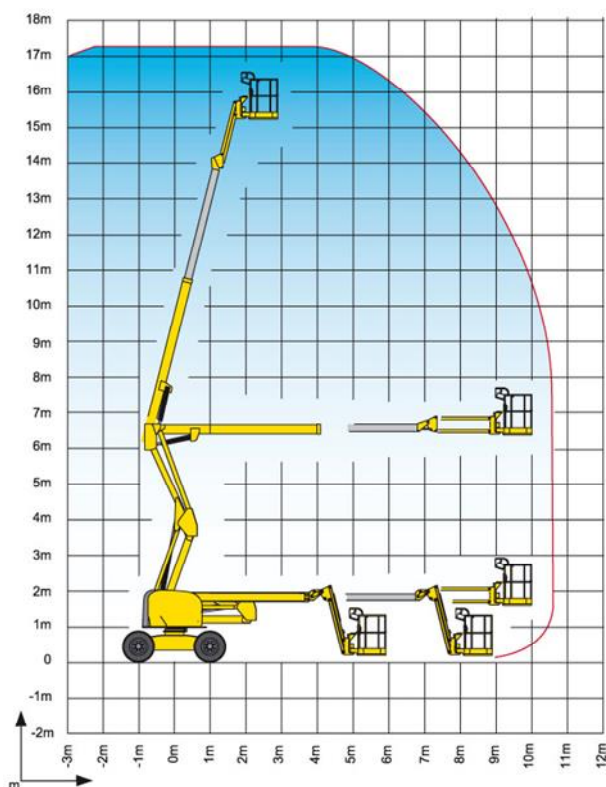

Nacelle articulée diesel HAULOTTE HA18PX NTT05

F x G Dimensions plateforme	1.8 x 0.8 m
A Longueur hors tout	7.6 m
B Largeur hors tout	2.3 m
C Hauteur repliée	2.3 m
D Empattement	2 m
E Garde au sol	40 cm

Deport jusqu'à 10.60 M
Pente maximum 50%
Garde au sol 40 CM
Mouvement souple, proportionnel et simultanée
Temps d'élévation en pleine hauteur 45 secondes
4 roues motrices et directrices
Capacité maximum 230 KG
Rotation tourelle 360° contenu
Rotation panier 180°
Prise électrique dans la plateforme
Poids en ordre de marche 8 120 KG