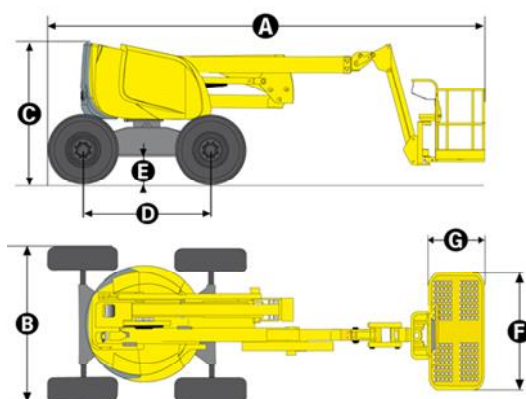

Nacelle articulée diesel HAULOTTE HA18PX NTT05

F x G Dimensions plateforme	1.8 x 0.8 m
A Longueur hors tout	7.6 m
B Largeur hors tout	2.3 m
C Hauteur repliée	2.3 m
D Empattement	2 m
E Garde au sol	40 cm

Deport jusqu'à 10.60 M
Pente maximum 50%
Garde au sol 40 CM
Mouvement souple, proportionnel et simultanée
Temps d'élévation en pleine hauteur 45 secondes
4 roues motrices et directrices
Capacité maximum 230 KG
Rotation tourelle 360° contenu
Rotation panier 180°
Prise électrique dans la plateforme
Poids en ordre de marche 8 120 KG