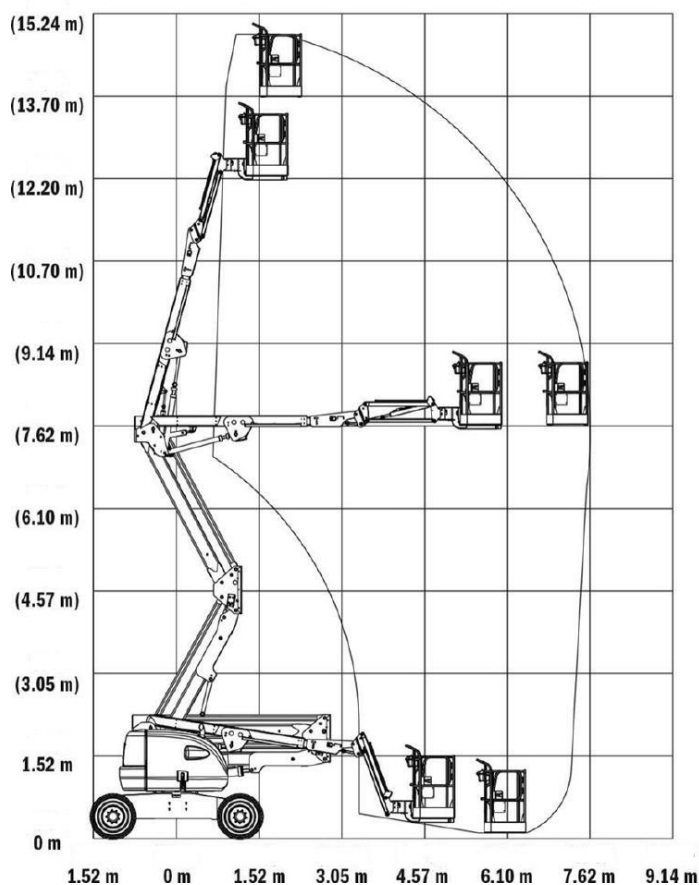

Nacelle thermique articulée JLG 450AJ II NTT 04/06/07/08

Simple d'utilisation
4 roues motrices
2 roues directrices
Sécurité devers 4degres
Sécurité surcharge 260 Kg
Motorisation Deutz diesel
Poids en ordre de marche 7 500 Kg