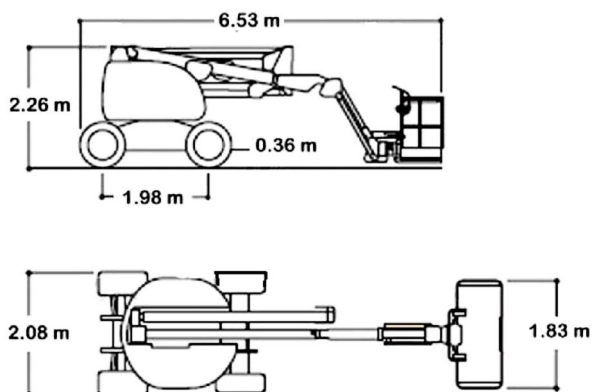

Nacelle thermique articulée JLG 450AJ II NTT 04/06/07/08

Simple d'utilisation
4 roues motrices
2 roues directrices
Sécurité devers 4degres
Sécurité surcharge 260 Kg
Motorisation Deutz diesel
Poids en ordre de marche 7 500 Kg