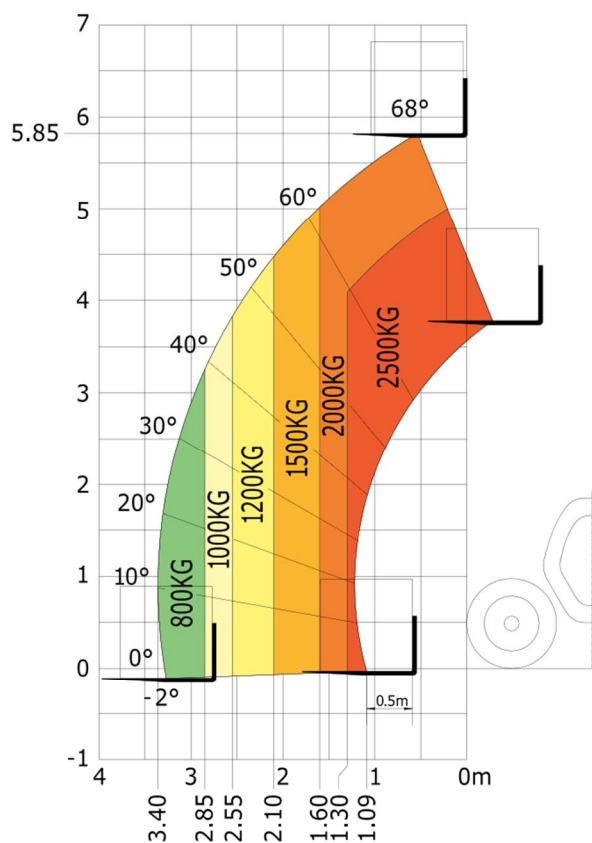

Elévateur télescopique Manitou MT625T MM18

Poids en ordre de marche 4 700 kg
Effort de traction 4170
Commande mono levier
Bi vitesse

Possibilité godets